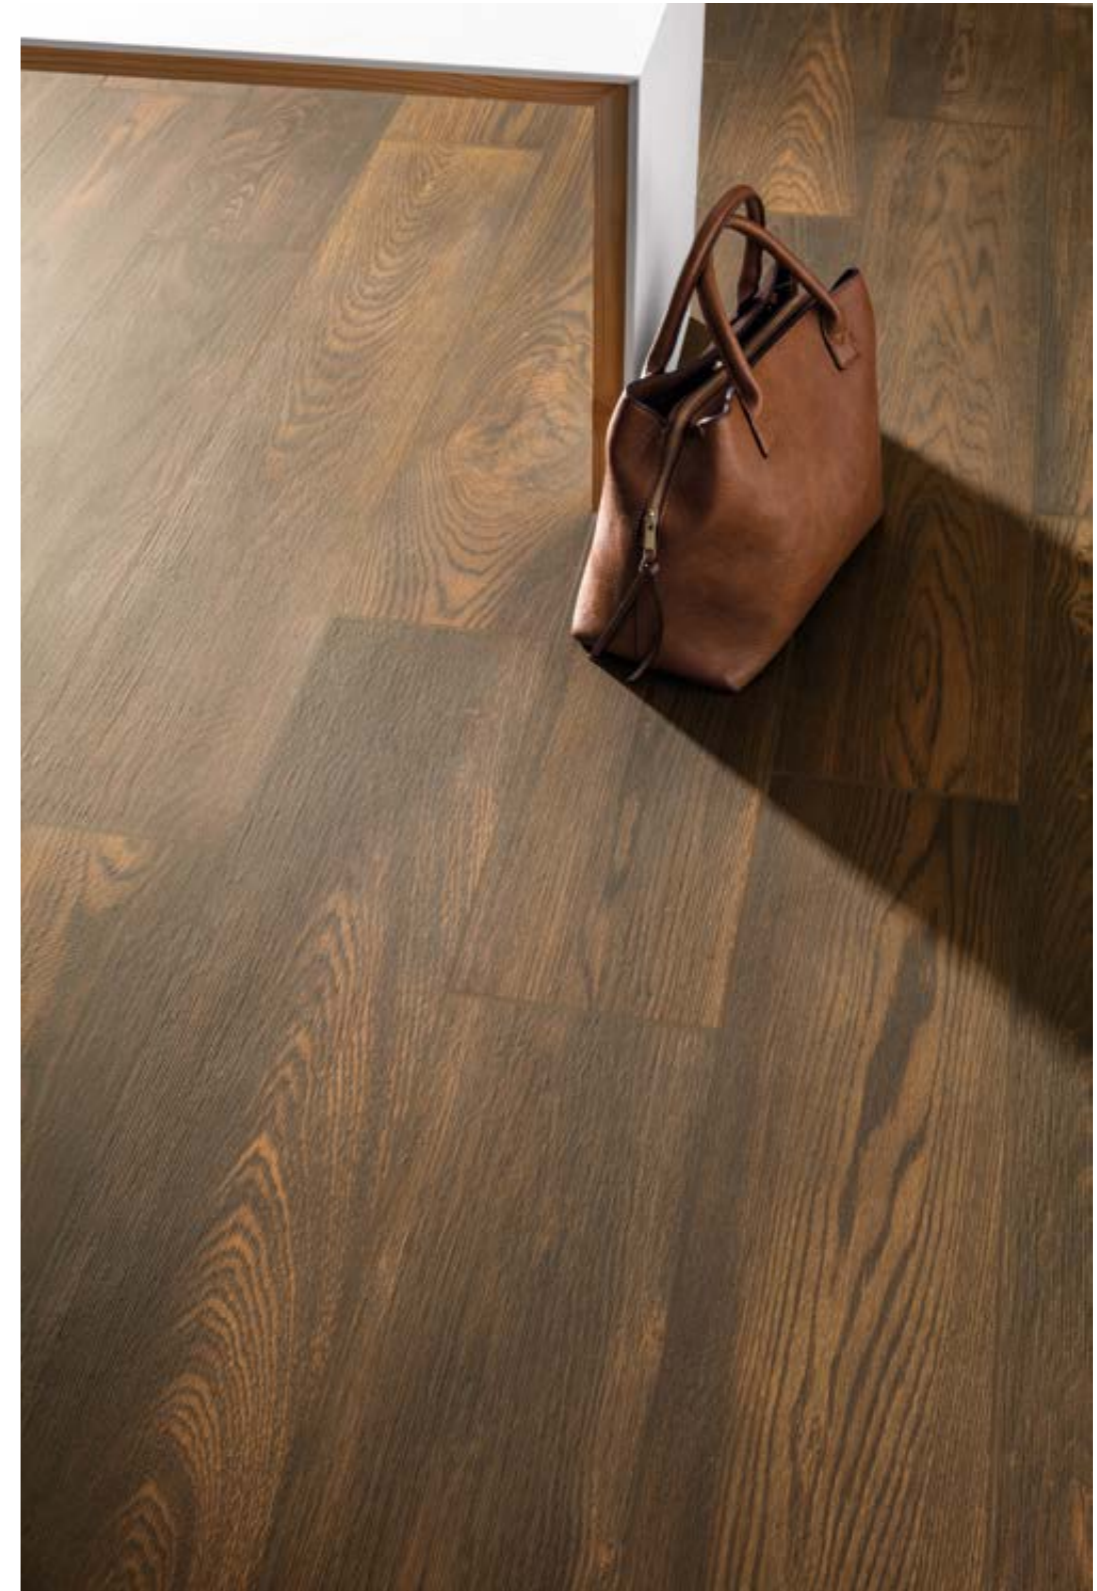

NO CODE LEGNO