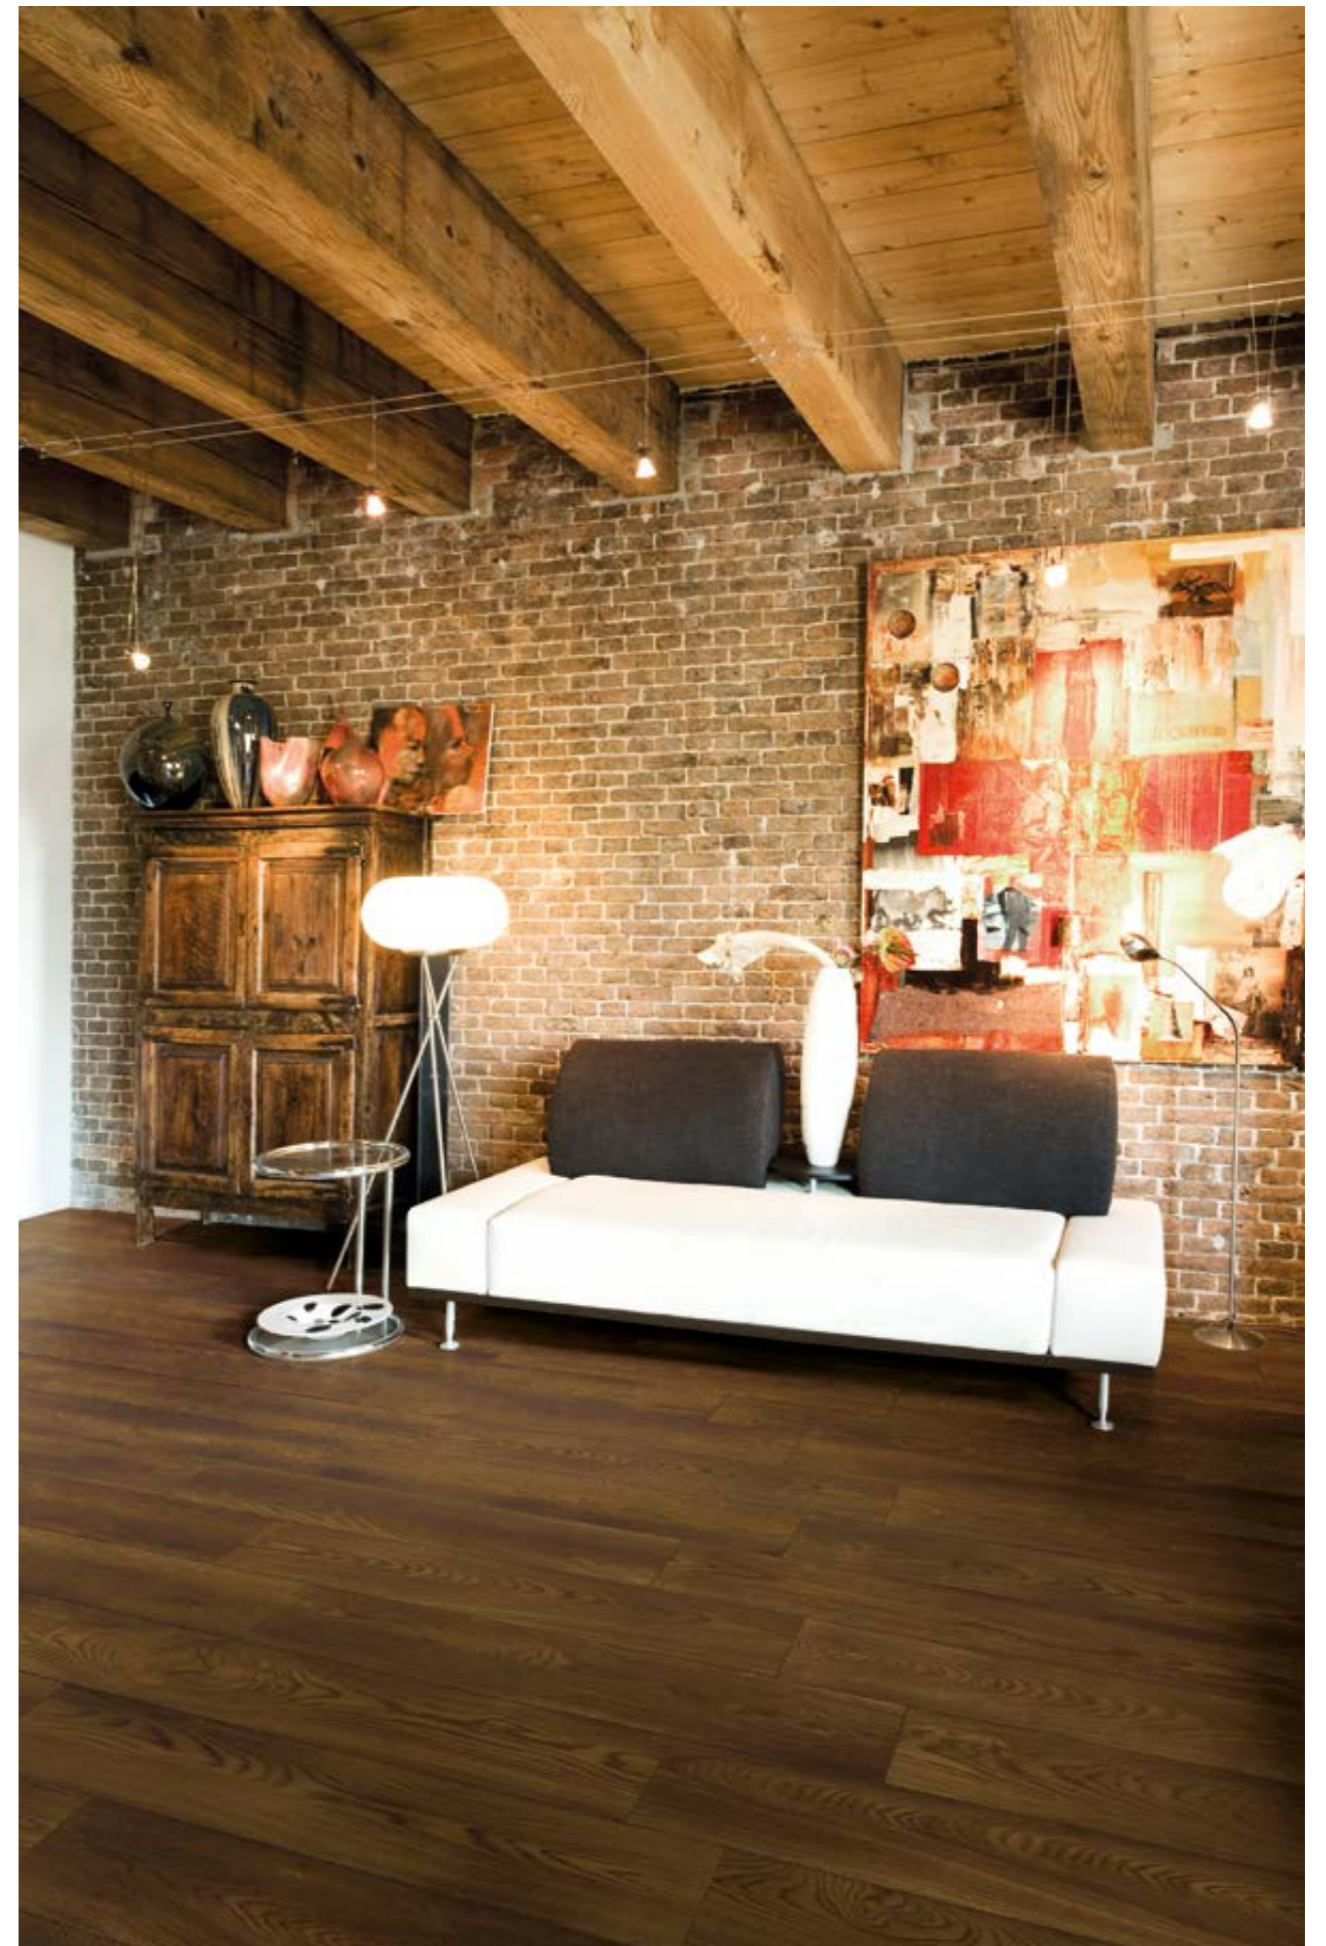

Noce Taglio Sega Cerato Rett. 20x120 - 7⁷/₈"x47¹/₄"

Mix-Match Noce/Rovere Taglio Sega Cerato Rett. 20x78 - 7⁷/₈"x30¹¹/₁₆"

Noce Tecnica Rett. 20x120 - 77/8"x47 1/4" TECHNICA