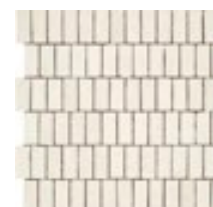

R18D Ritual Mosaico Avorio
32,5x32,5