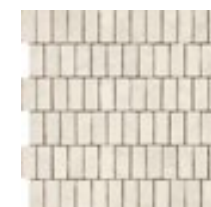

R18E Ritual Mosaico Greige
32,5x32,5

Per maggiori informazioni / For more information / Weitere Informationen / Pour en savoir plus / Para más información / Более подробная информация www.ragno.it

tech info

Mosaico assemblato su rete in fibra di vetro
Mosaic mesh - mounted on fibreglass
Auf Glasfasernetz geklebtes Mosaik
Mosaïque montée sur filet en fibre de verre
Mosaico enmallado sobre fibra de vidrio
Мозаика, собранная на сетке из стекловолокна

imballi / packaging / verpackungen / emballages / embalajes / упаковки

Scatole / Box / Karton /
Boite / Caja / Коробки

Pallet / Pallet / Palette /
Palette / Pallet / Поддон

M²

KG

M²

KG

≠
mm

fondi / plain tiles / grundfliesen / fonds / fondos / фоновая плитка

32,5x97,7	6	1,91	21,00	16	30,48	336,29	6

32,5x97,7 struttura 3D	5	1,59	19,72	16	25,40	315,00	8

decori / decorative pieces / dekore / décors / decoraciones / декоры

32,5x97,7 decoro Cross	6	1,91	21,00	16	30,48	336,29	6

32,5x97,7 decoro Jaquard	4	1,27	17,70				6

32,5x32,5 mosaico	4	0,42	11,86