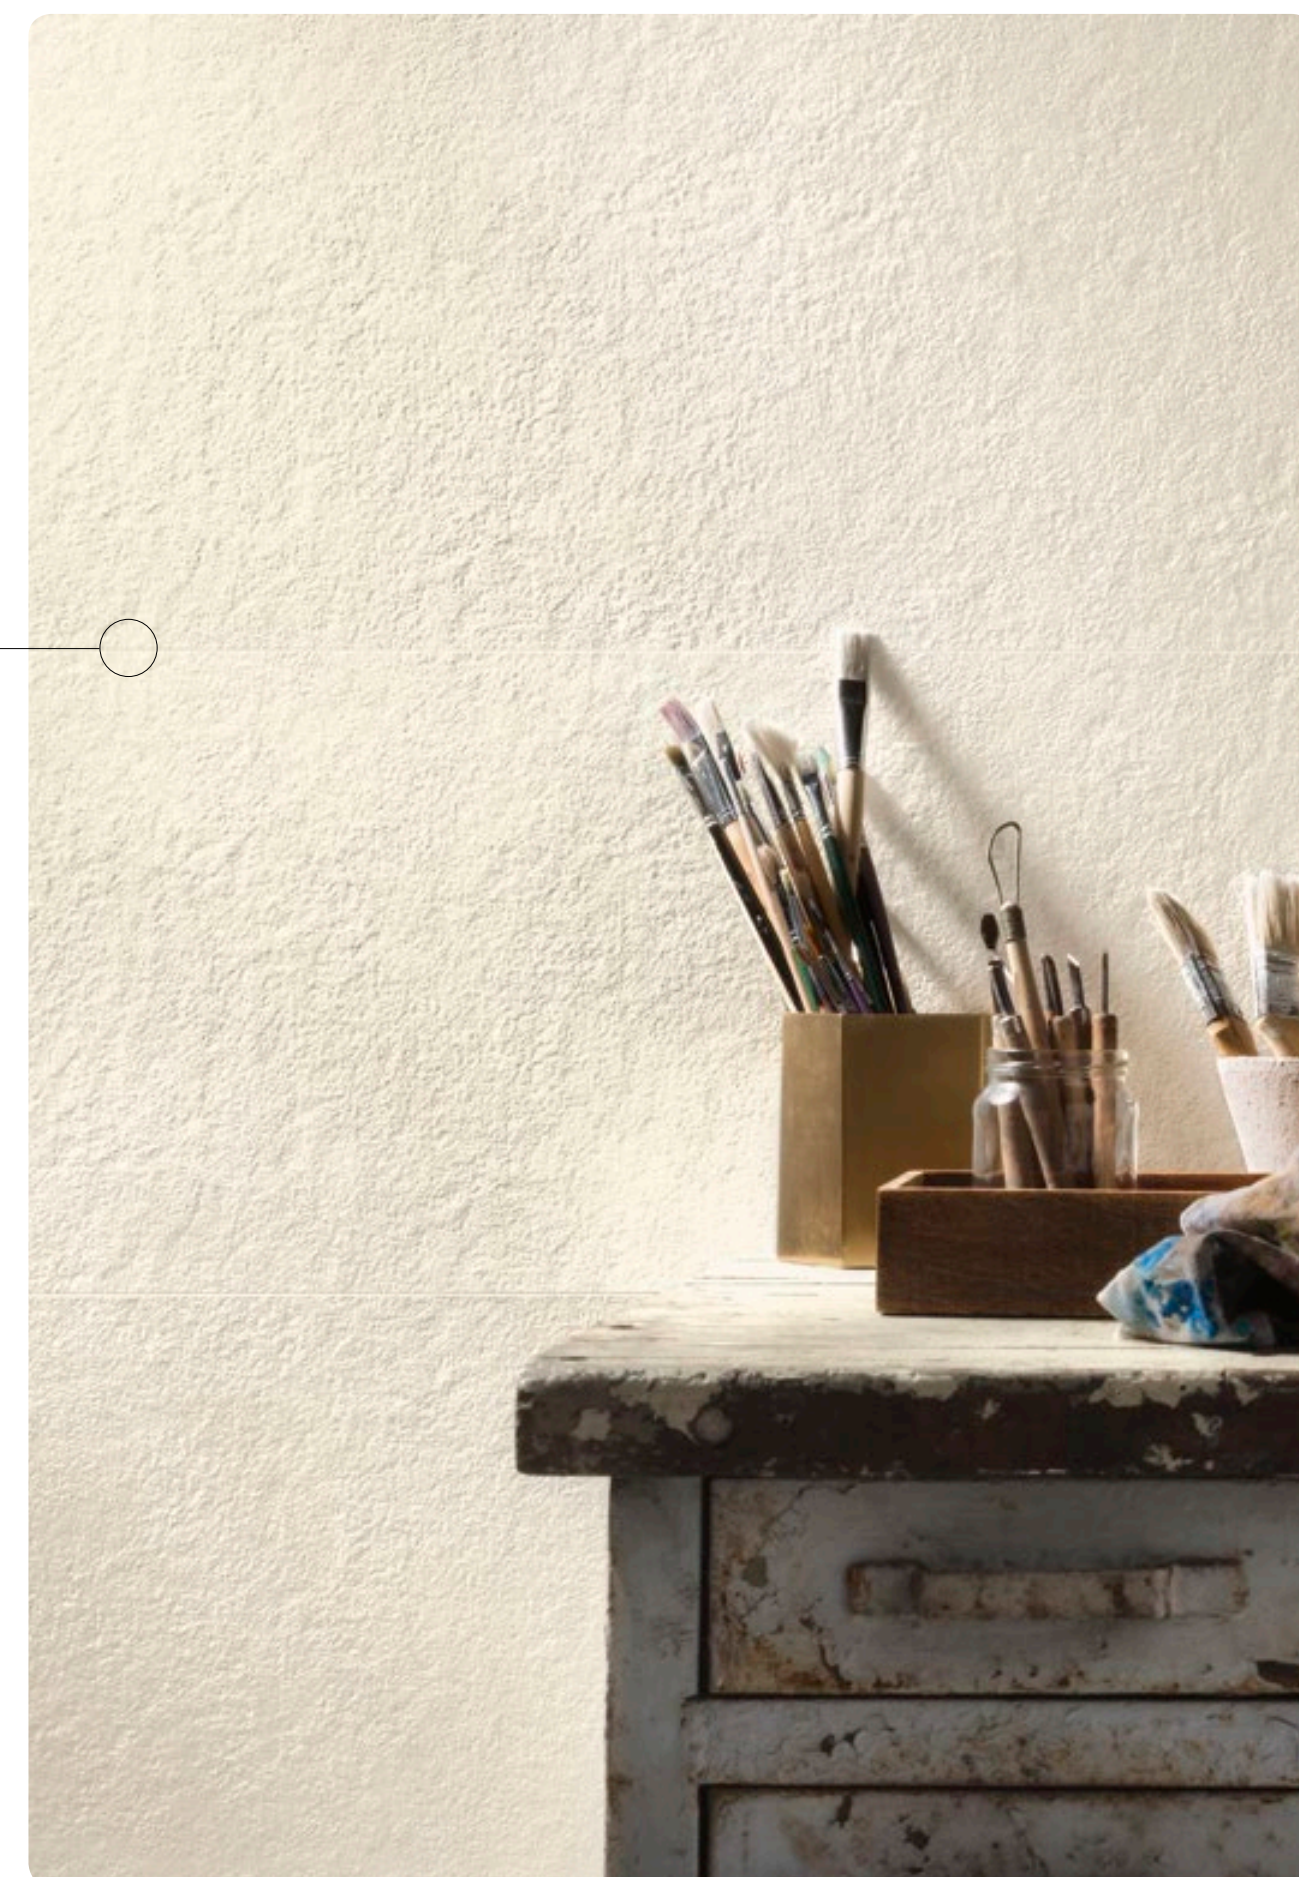

Il fascino mutevole della pietra a rivestimento.

Ritual intreccia ricerca e creatività per dare vita ad un'interpretazione inedita di una materia naturale e classica per eccellenza come la pietra, trasformandola in una superficie contemporanea. Ritual si presta a diverse interpretazioni in abbinamento a pavimenti a effetto legno, pietra o cemento, secondo uno stile sobrio e raffinato che restituisce spazi luminosi e profondi, ricchi di naturalezza.

The ever-changing beauty of stone wall coverings. Ritual interweaves experimentation and creativity to give an original interpretation of stone, the most familiar of natural materials, transforming it into a contemporary surface. Ritual adapts beautifully to different interpretations, in combination with wood, stone or concrete look floorings, in a tasteful, refined style that underlies interiors with light and depth, rich in natural appeal.

R6NF Ritual Greige

Die Geschmeidigkeit von Natursteinverkleidungen. Ritual gelingt in der Interpretation eines klassischen Bauwerkstoffes wie Naturstein der Brückenschlag zwischen Technik und Design. Die Kollektion präsentiert sich mit plastischen Optiken und einem feinen Relief, das an handwerkliche Bearbeitungen mit dem Meißel erinnert. Ritual eignet sich in Kombination mit Bodenbelägen in Holz-, Stein- oder Zementoptik für verschiedene Interpretationen in einem strengen Stil, der helle, großzügige Raumwelten mit Natürlichkeit prägt.