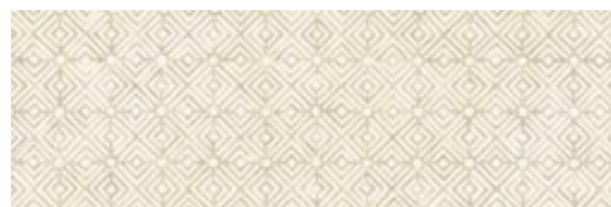

R6NP Ritual Greige Struttura Domino 3D rettificato
32,5x97,7

R6NR Ritual Decoro Cross Bianco
32,5x97,7

R724 Ritual Decoro Jaquard Bianco
32,5x97,7

R18C Ritual Mosaico Bianco
32,5x32,5

R18A Ritual Mosaico Grigio
32,5x32,5