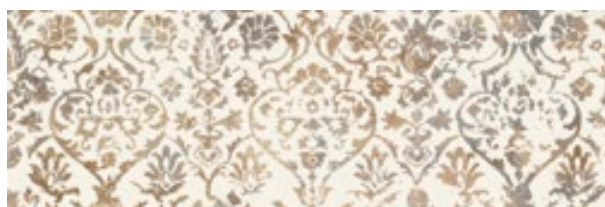

R725 Ritual Decoro Jaquard Avorio
32,5x97,7

Per maggiori informazioni / For more information / Weitere Informationen / Pour en savoir plus / Para más información / Более подробная информация www.ragno.it

tech info

Mosaico assemblato su rete in fibra di vetro
Mosaic mesh - mounted on fibreglass
Auf Glasfasernetz geklebtes Mosaik
Mosaïque montée sur filet en fibre de verre
Mosaico enmallado sobre fibra de vidrio
Мозаика, собранная на сетке из стекловолокна

imballi / packaging / verpackungen / emballages / embalajes / упаковки

Scatole / Box / Karton /
Boite / Caja / Коробки

Pallet / Pallet / Palette /
Palette / Pallet / Поддон

M²

KG

M²

KG

≠
mm

fondi / plain tiles / grundfliesen / fonds / fondos / фоновая плитка

32,5x97,7	6	1,91	21,00	16	30,48	336,29	6

32,5x97,7 struttura 3D	5	1,59	19,72	16	25,40	315,00	8

decori / decorative pieces / dekore / décors / decoraciones / декоры

32,5x97,7 decoro Cross	6	1,91	21,00	16	30,48	336,29	6

32,5x97,7 decoro Jaquard	4	1,27	17,70				6

32,5x32,5 mosaico	4	0,42	11,86