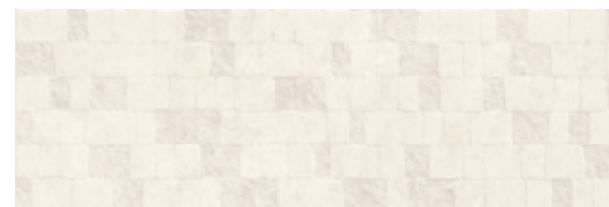

R6NN Ritual Avorio Struttura Domino 3D rettificato
32,5x97,7