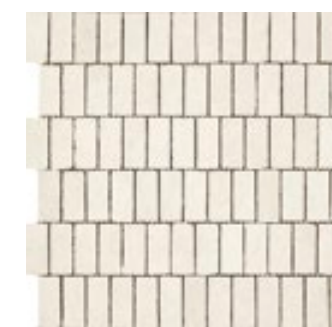

Ritual Mosaico Avorio
32,5x32,5

I mosaici Ritual contagiano le pareti con la disarmante bellezza della semplicità materica.

Ritual mosaics infect walls with the disarming beauty of tactile simplicity.

Die Mosaik Ritual gestalten die Wände mit dem reizvollen Charme eines schlichten Materialbilds.

Les mosaïques Ritual envahissent les murs avec la beauté désarmante de la matière dans toute sa simplicité.

Los mosaicos Ritual contagian a las paredes de la encantadora belleza que aporta la sencillez de la materia.

Мозаика Ritual наделяет стены захватывающей дух красотой и простой материала.