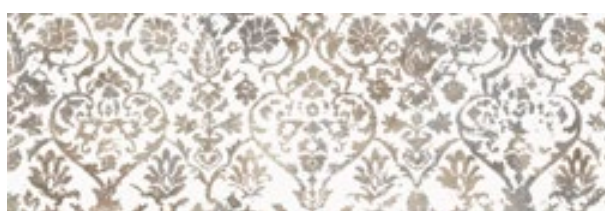

R724 Ritual Decoro Jaquard Bianco
32,5x97,7